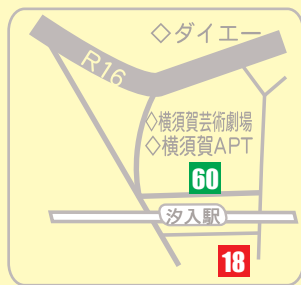

Y@カード 加盟店MAP

横須賀中央ポイント
事務局
(マクドナルド三笠通り店2F)

飲食

- 酒蔵お太幸中央店
- そばと地酒 閑雲
- 喫茶せせらぎ(平安閣内)
- 寿徳庵 中央店
- 大黒屋
- タリーズコーヒー横須賀中央店
- 中国料理 龍苑
- 花野家
- 横須賀海軍カレー本舗
- やなせ本店
- やなせ支店
- Younger than Yesterday 4F
- やんちゃ家 横須賀中央店
- 喫茶ボンジュール(セントラルホテル2F)
- 日本料理あら井(セントラルホテル9F)
- 萬菜
- こんにち家
- 汐入萬菜
- 螢
- なぶら 2F